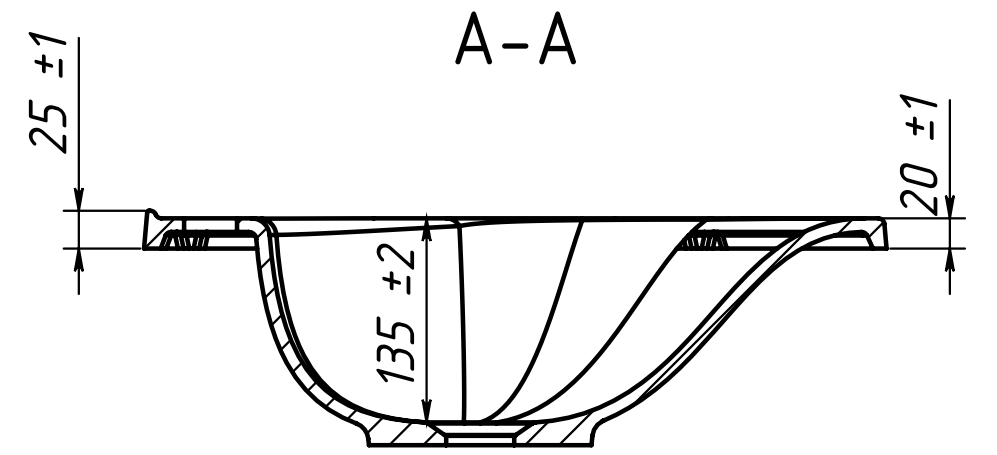

Изд. № 0001	Подп. и дата
Взам. инв. №	Изд. № 0001
Изд. № 0001	Подп. и дата

Изм.	Лист	№ докум	Подп.	Дата