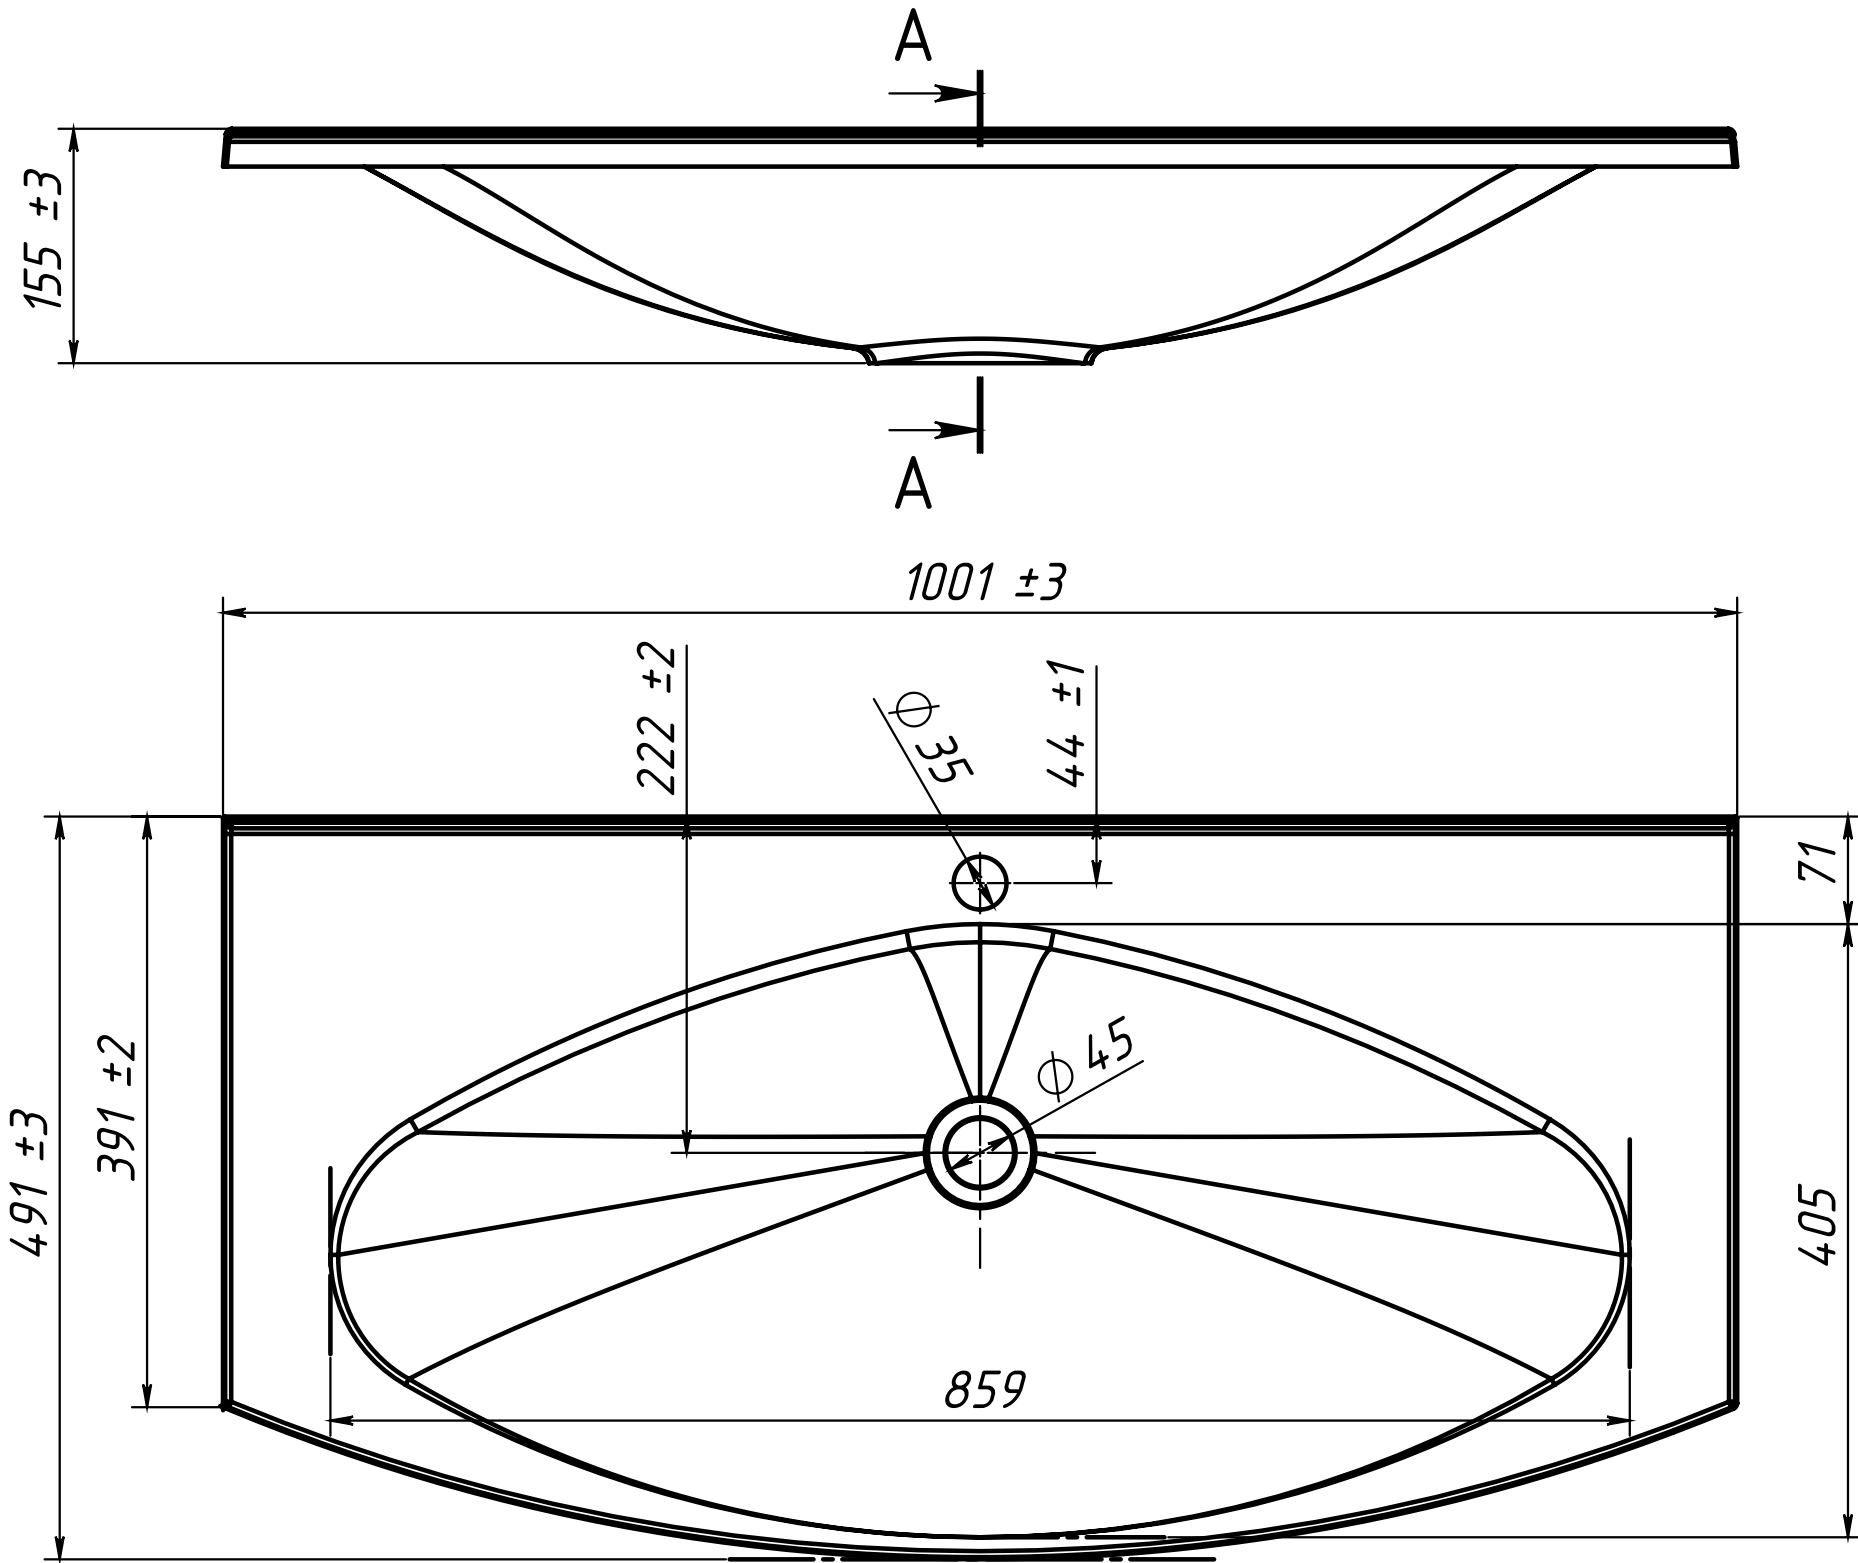

Изд. № 0001	Подп. и дата
Взам. инв. №	Изд. № 0001
Изд. № 0001	Подп. и дата

Изм.	Лист	№ докум	Подп.	Дата