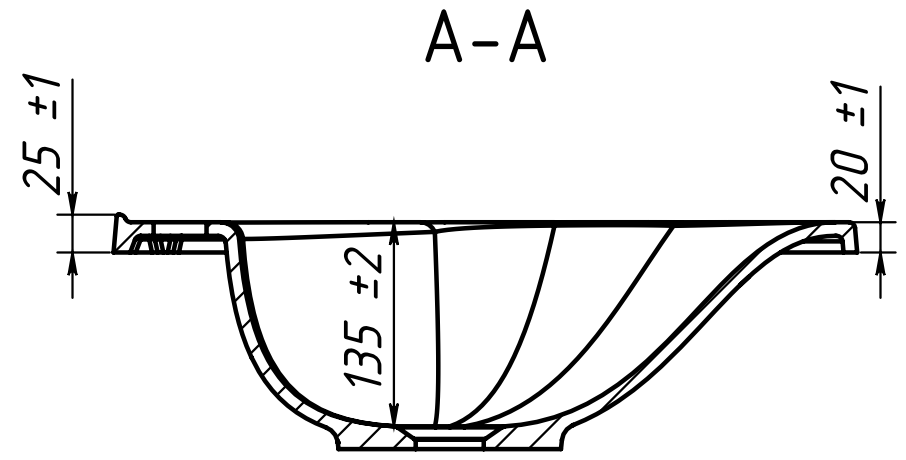

Изд. № 001	Подп. и дата
Взам. инв. №	
Изд. № 001	
Подп. и дата	
Изд. № 001	

Изм.	Лист	№ докум	Подп.	Дата