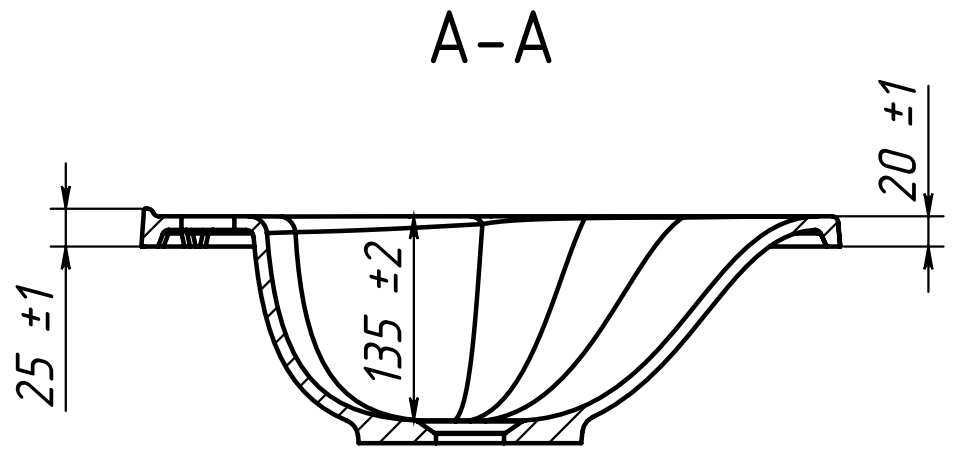

Изд. №	Подп. и дата
Изд. №	Подп. и дата
Изд. №	Подп. и дата
Изд. №	Подп. и дата

Изм.	Лист	№ докум	Подп.	Дата