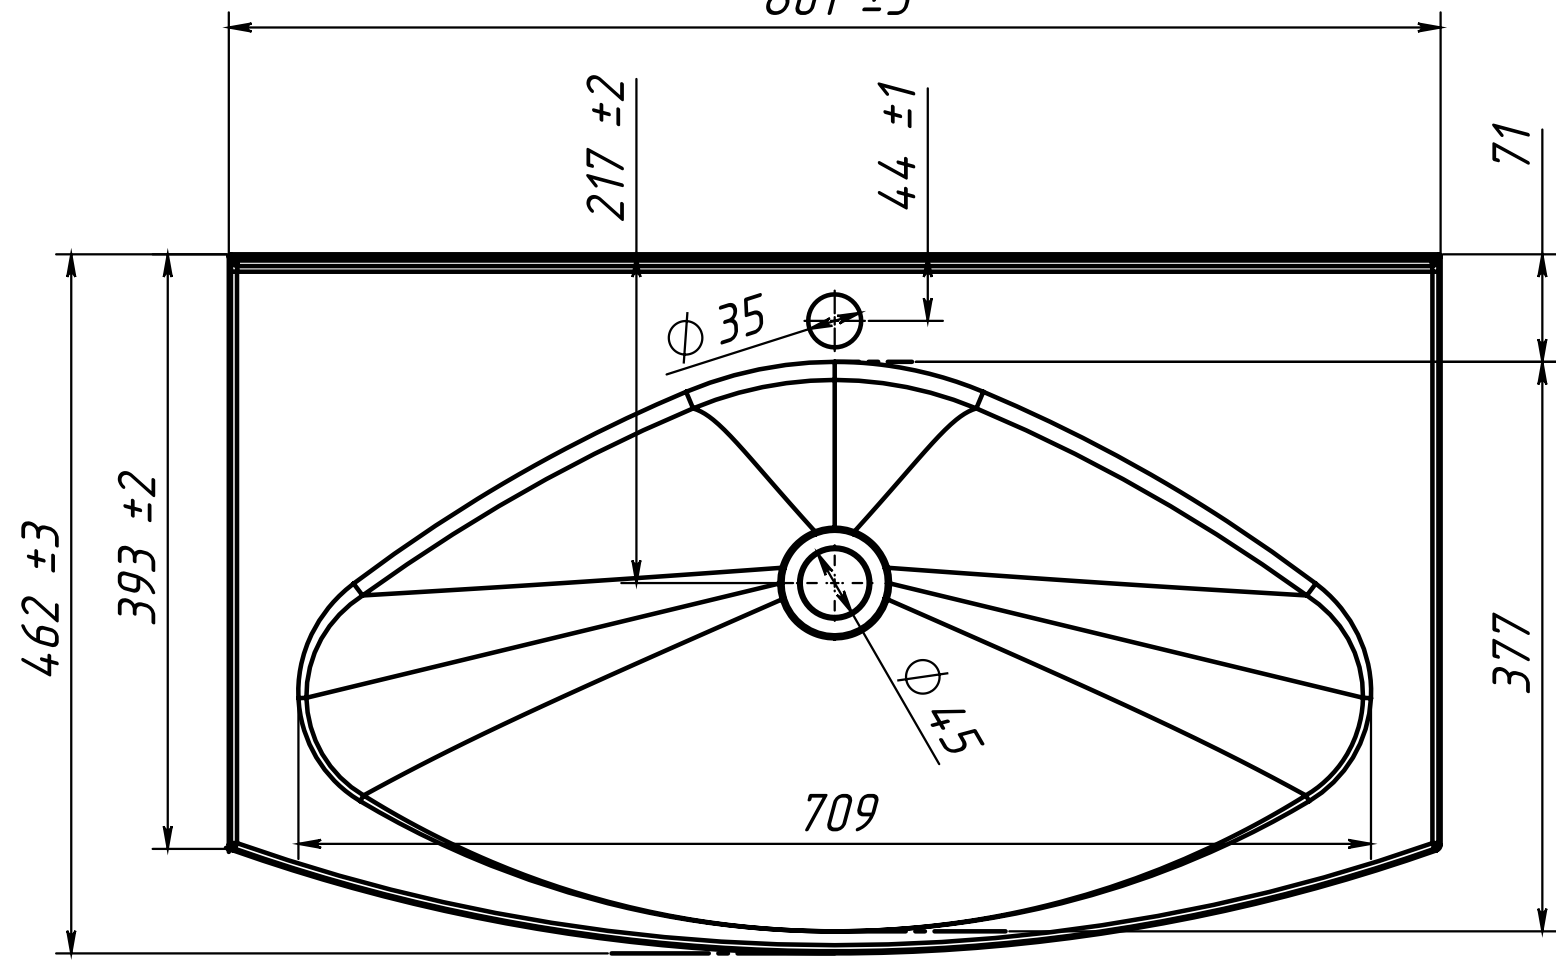

Изд. №	Подп. и дата
Изд. №	Подп. и дата
Изд. №	Подп. и дата
Изд. №	Подп. и дата

Изм.	Лист	№ докум	Подп.	Дата