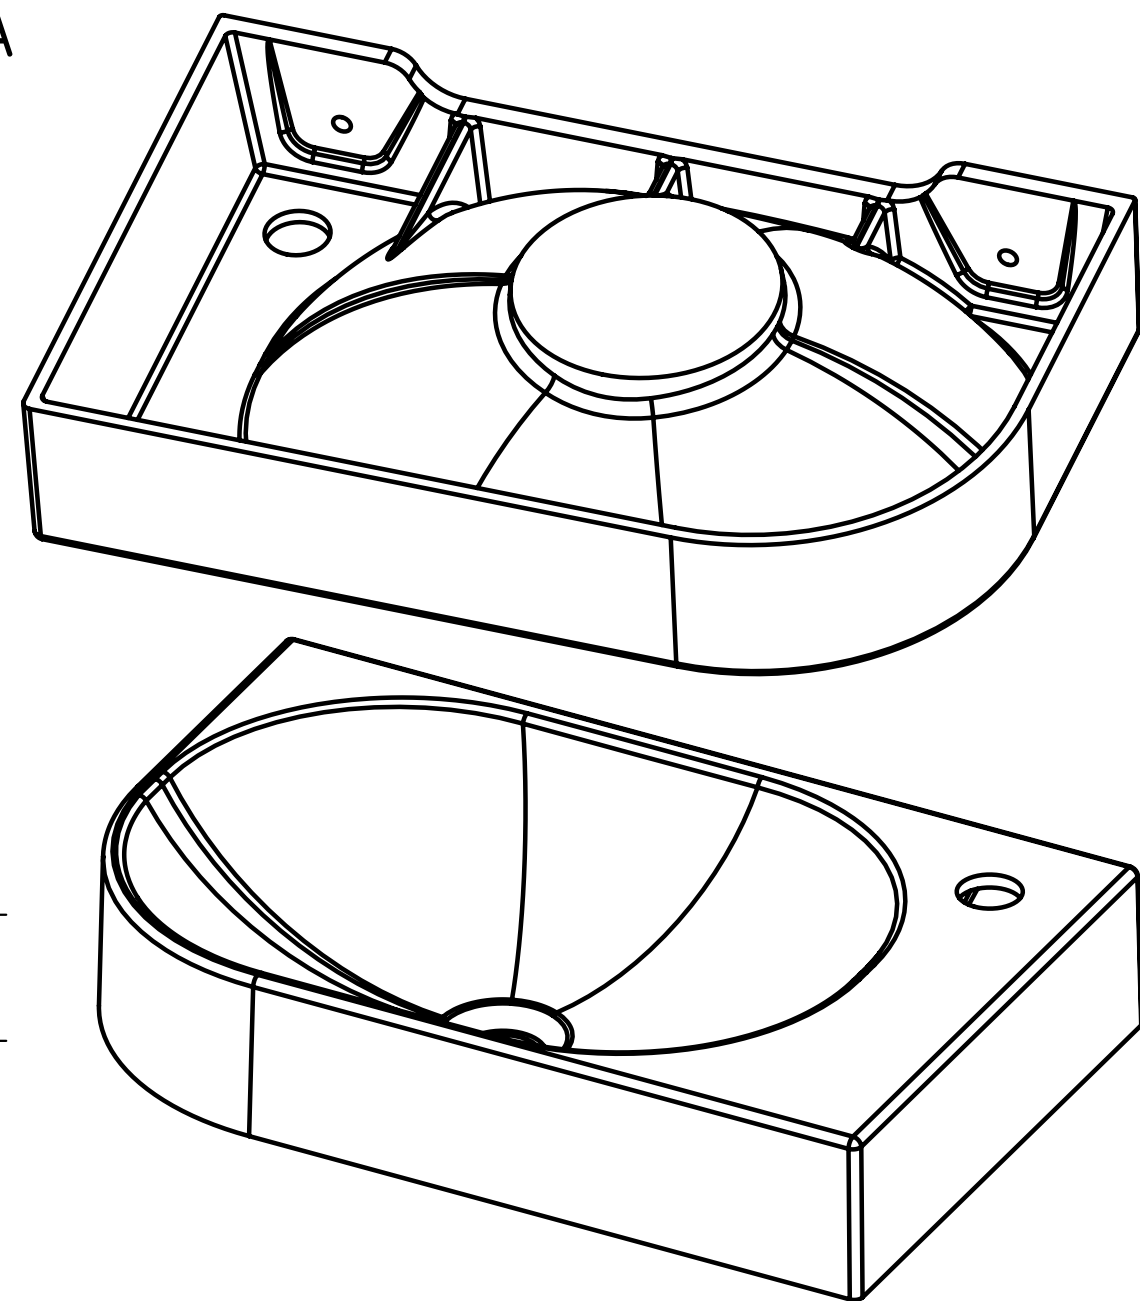

РЕКОМЕНДУЕМЫЙ КРЕПЁЖ - Анкерный болт с гайкой 8/75, установка на бетон или неполый кирпич. Максимальная нагрузка на умывальник 70 кг.

Умывальник Ларго Л-500L - изображено
Умывальник Ларго Л-500R - зеркальное изображение

Изм	Лист	№ докум	Подп.	Дата

Умывальник Ларго Л-500L

РЕКОМЕНДУЕМЫЙ КРЕПЁЖ - Анкерный болт с гайкой 8/75, установка на бетон или неполый кирпич. Максимальная нагрузка на умывальник 70 кг.

Умывальник Ларго Л-500L - изображено
Умывальник Ларго Л-500R - зеркальное изображение

Изм	Лист	№ докум	Подп.	Дата

Умывальник Ларго Л-500L

РЕКОМЕНДУЕМЫЙ КРЕПЁЖ - Анкерный болт с гайкой 8/75, установка на бетон или неполый кирпич. Максимальная нагрузка на умывальник 70 кг.

Умывальник Темпо Т-500R - изображено
Умывальник Темпо Т-500L - зеркальное изображение