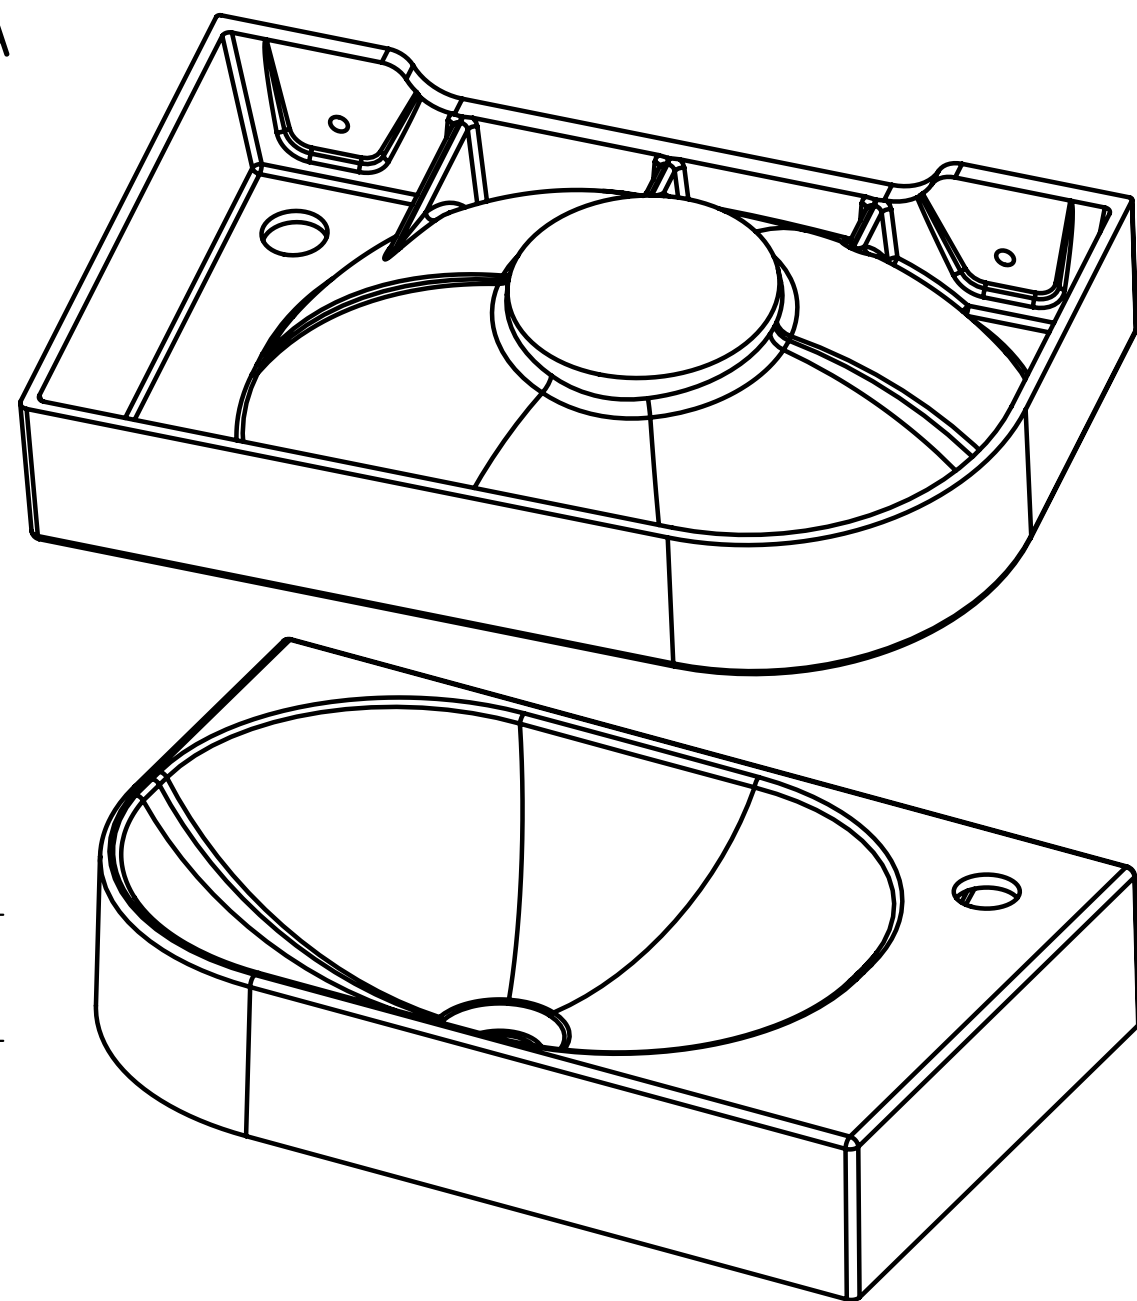

РЕКОМЕНДУЕМЫЙ КРЕПЁЖ - Анкерный болт с гайкой 8/75, установка на бетон или неполый кирпич. Максимальная нагрузка на умывальник 70 кг.

Умывальник Ларго Л-500L - изображено
Умывальник Ларго Л-500R - зеркальное изображение

Изм	Лист	№ докум	Подп.	Дата

Умывальник Ларго Л-500L

РЕКОМЕНДУЕМЫЙ КРЕПЁЖ - Анкерный болт с гайкой 8/75, установка на бетон или неполый кирпич. Максимальная нагрузка на умывальник 70 кг.

Умывальник Ларго Л-500L - изображено
Умывальник Ларго Л-500R - зеркальное изображение

Изм	Лист	№ докум	Подп.	Дата

Умывальник Ларго Л-500L

РЕКОМЕНДУЕМЫЙ КРЕПЁЖ - Анкерный болт с гайкой 8/75, установка на бетон или неполый кирпич. Максимальная нагрузка на умывальник 70 кг.

Умывальник Темпо Т-500R - изображено
Умывальник Темпо Т-500L - зеркальное изображение