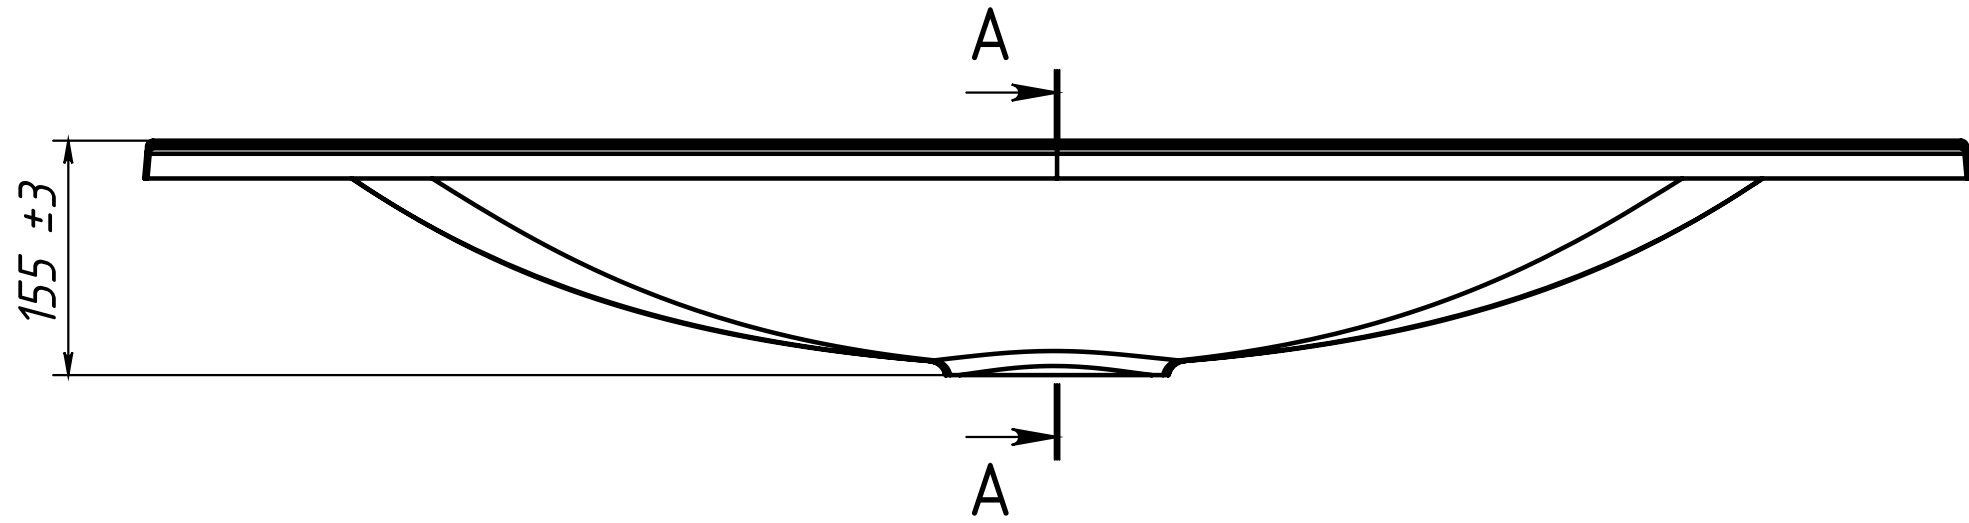

Изд. № 001	Подп. и дата
Взам. инв. №	
Изд. № 001	
Подп. и дата	
Изд. № 001	

Изм.	Лист	№ докум	Подп.	Дата