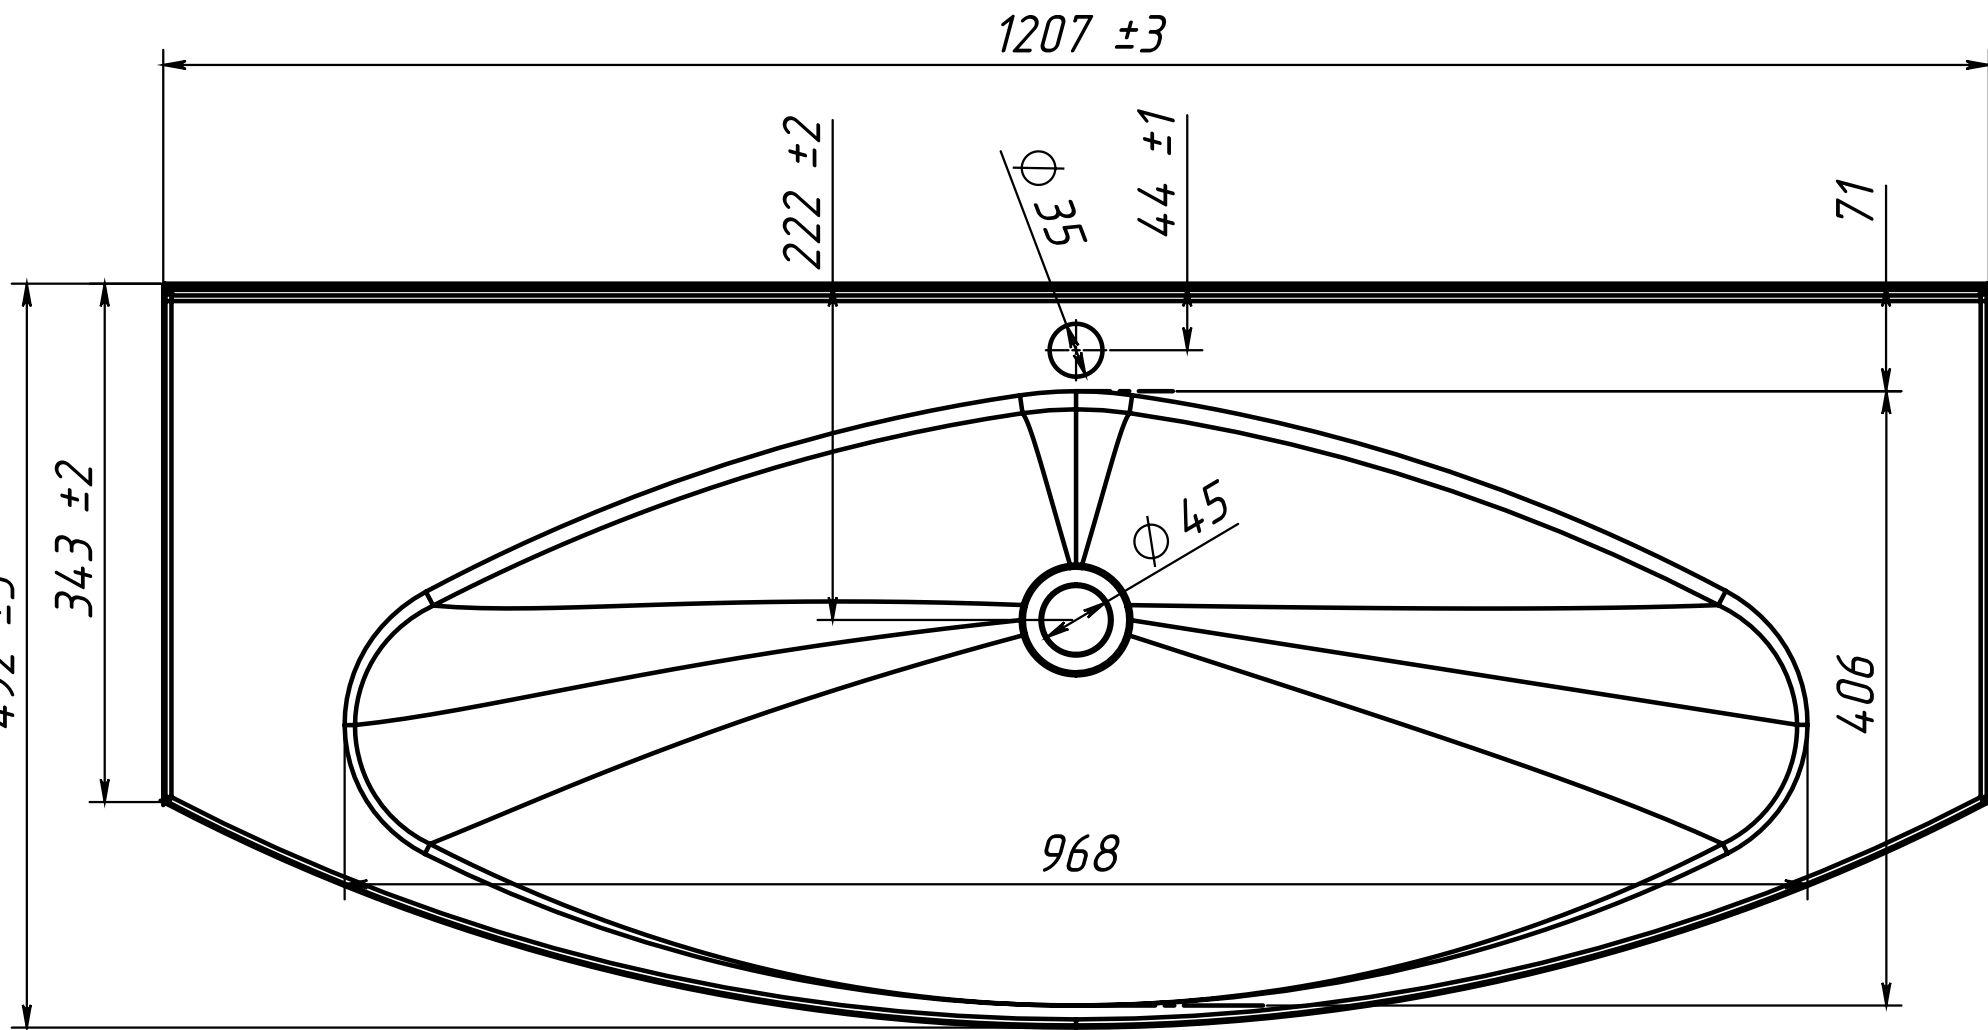

Изд. № 001	Подп. и дата
Взам. инв. №	
Изд. № 001	
Подп. и дата	
Изд. № 001	

Изм.	Лист	№ докум	Подп.	Дата