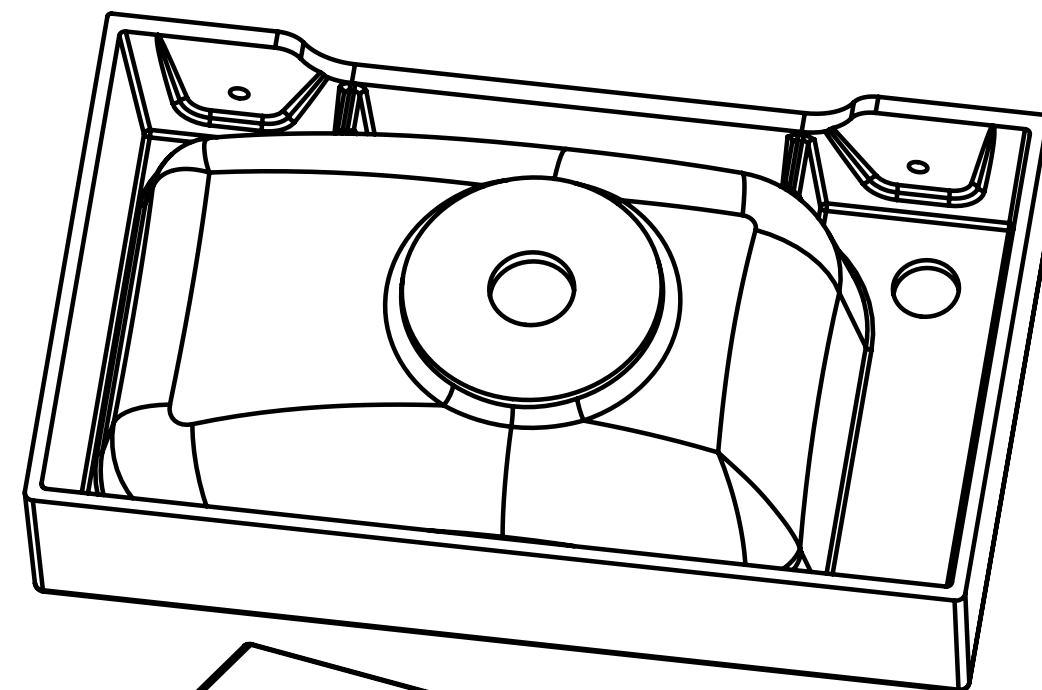

РЕКОМЕНДУЕМЫЙ КРЕПЁЖ - Анкерный болт с гайкой 8/75, установка на бетон или неполый кирпич. Максимальная нагрузка на умывальник 70 кг.

Умывальник Ларго Л-500L - изображено
Умывальник Ларго Л-500R - зеркальное изображение

Изм	Лист	№ докум	Подп.	Дата

Умывальник Ларго Л-500L

РЕКОМЕНДУЕМЫЙ КРЕПЁЖ - Анкерный болт с гайкой 8/75, установка на бетон или неполый кирпич. Максимальная нагрузка на умывальник 70 кг.

Умывальник Ларго Л-500L - изображено
Умывальник Ларго Л-500R - зеркальное изображение

Изм	Лист	№ докум	Подп.	Дата

Умывальник Ларго Л-500L

РЕКОМЕНДУЕМЫЙ КРЕПЁЖ - Анкерный болт с гайкой 8/75, установка на бетон или неполый кирпич. Максимальная нагрузка на умывальник 70 кг.

Умывальник Темпо Т-500R - изображено
Умывальник Темпо Т-500L - зеркальное изображение