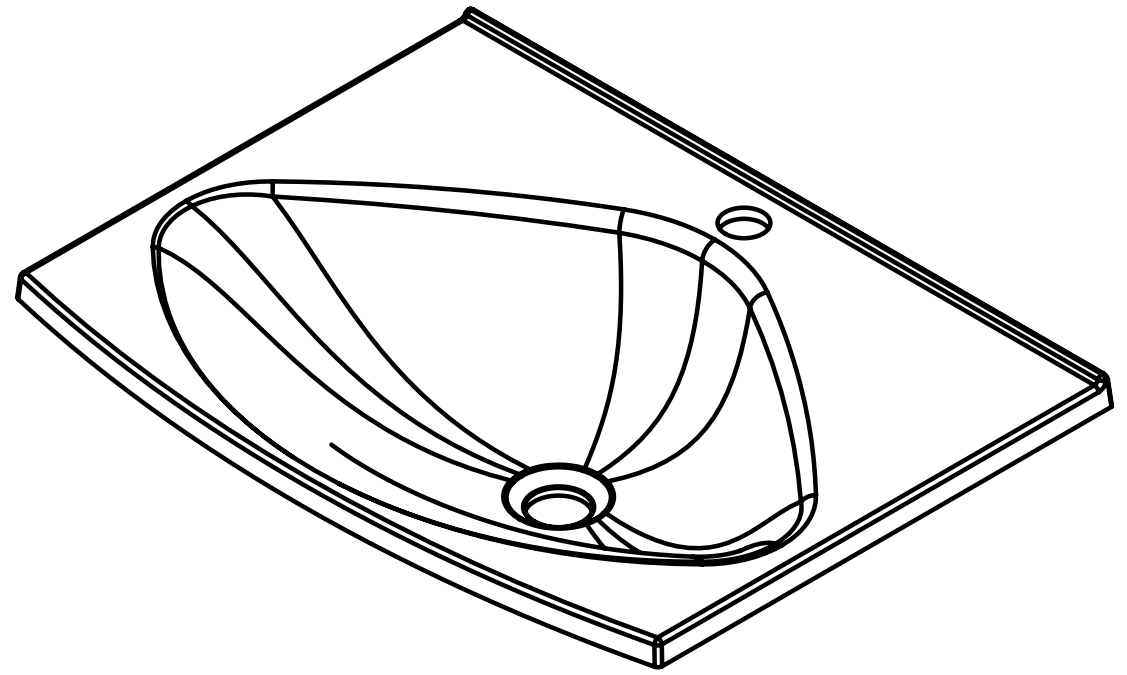

Изд. № докум.	Подп. и дата
Взам. инв. №	
Изд. № докум.	Подп. и дата
Изд. № докум.	

Изм.	Лист	№ докум	Подп.	Дата