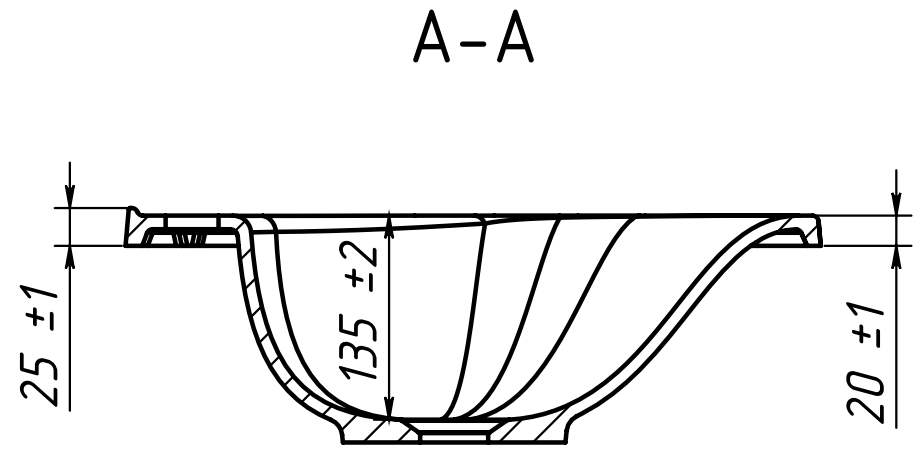

Изд. № докум.	Подп. и дата
Взам. инв. №	
Изд. № докум.	Подп. и дата
Изд. № докум.	

Изм.	Лист	№ докум	Подп.	Дата