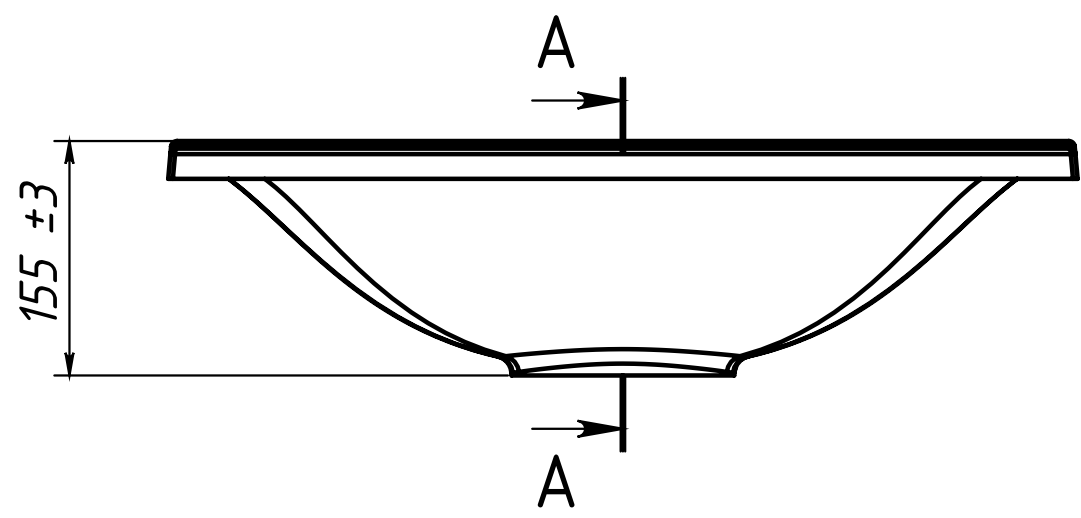

Изд. № докум.	Подп. и дата
Взам. инв. №	
Изд. № докум.	Подп. и дата
Изд. № докум.	

Изм.	Лист	№ докум	Подп.	Дата