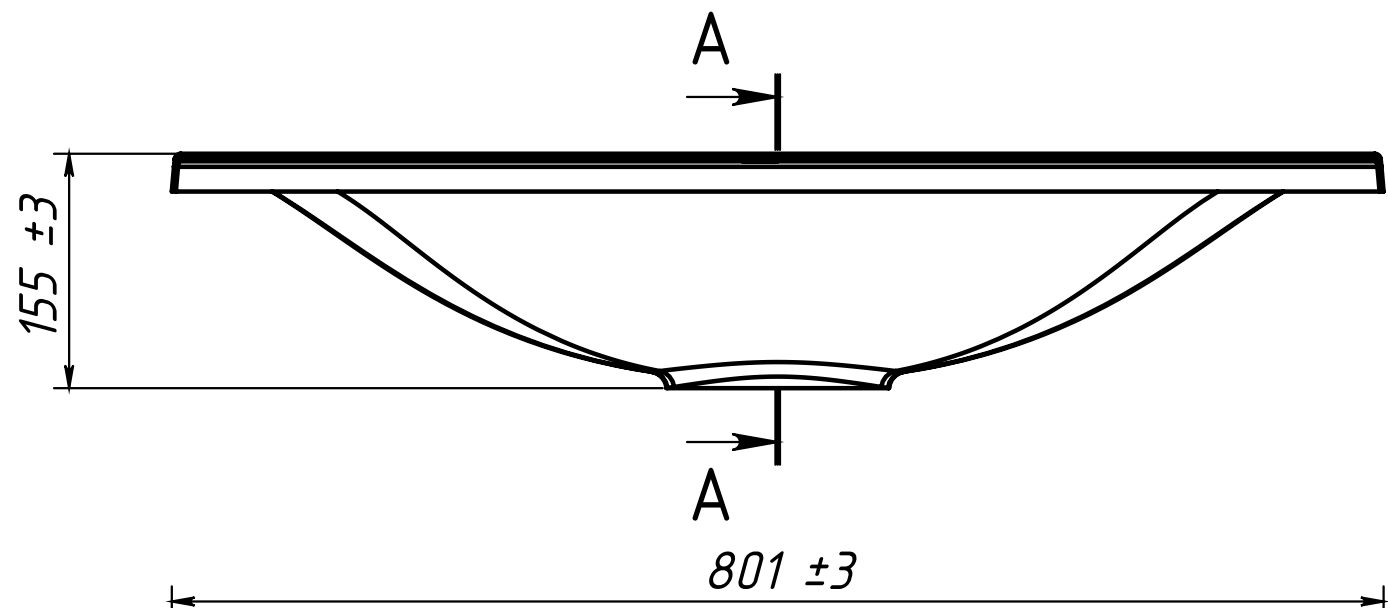

Изд. №	Подп. и дата
Изд. №	Подп. и дата
Изд. №	Подп. и дата
Изд. №	Подп. и дата

Изм.	Лист	№ докум	Подп.	Дата