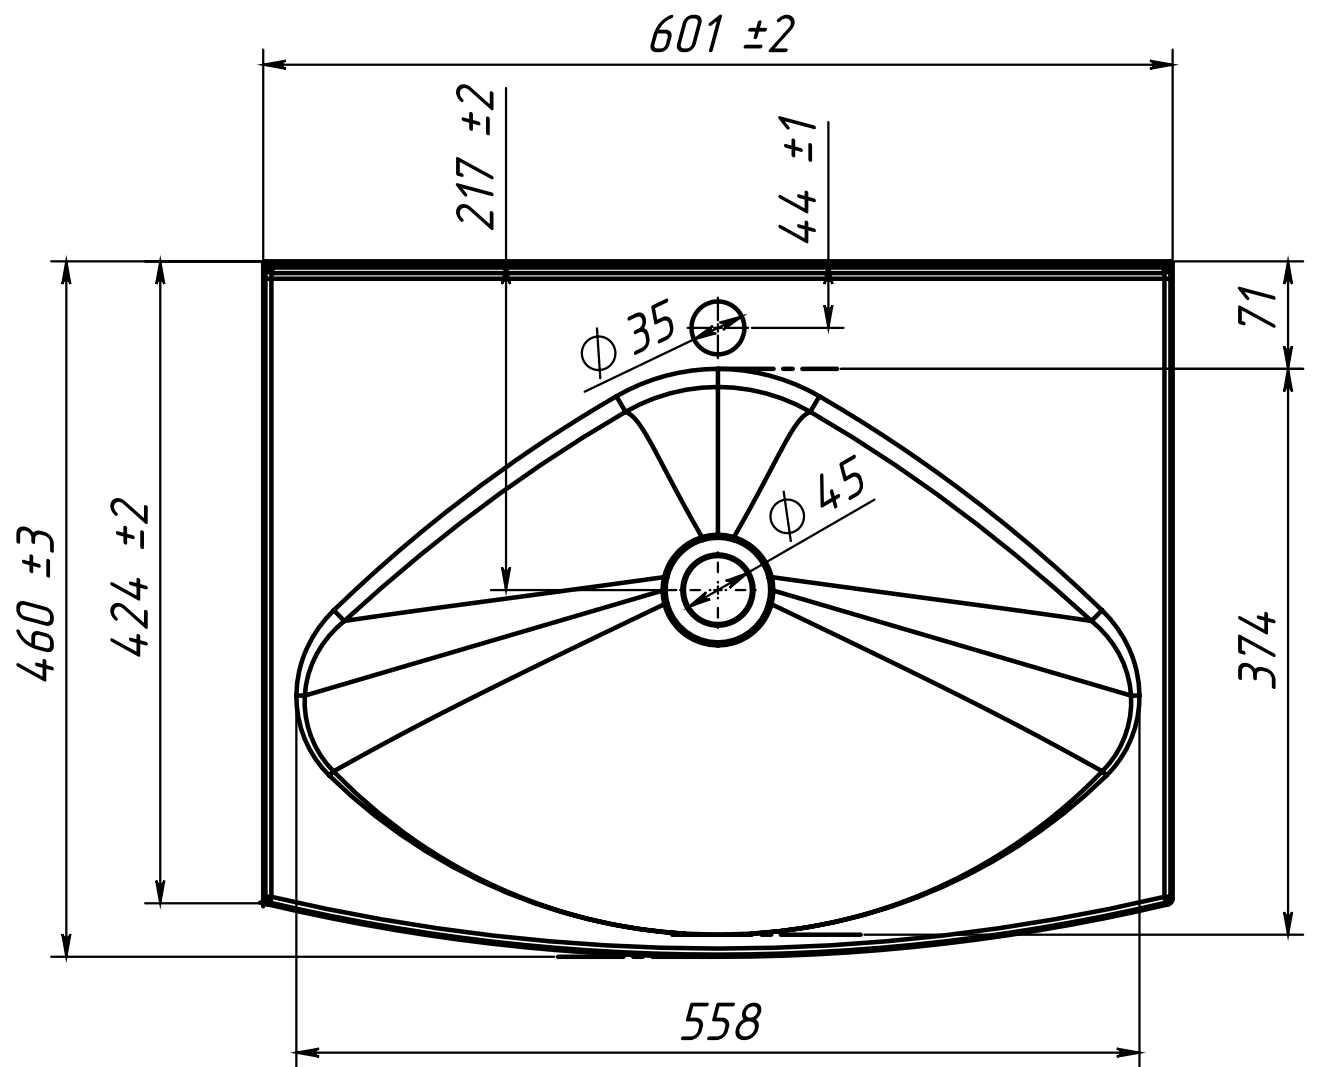

Изд. № докум.	Подп. и дата
Взам. инв. №	
Изд. № докум.	Подп. и дата
Изд. № докум.	

Изм.	Лист	№ докум	Подп.	Дата