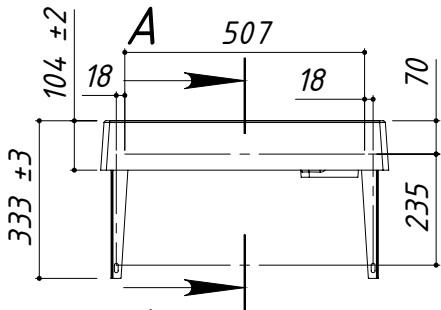

Умывальник Grail GR-60x60