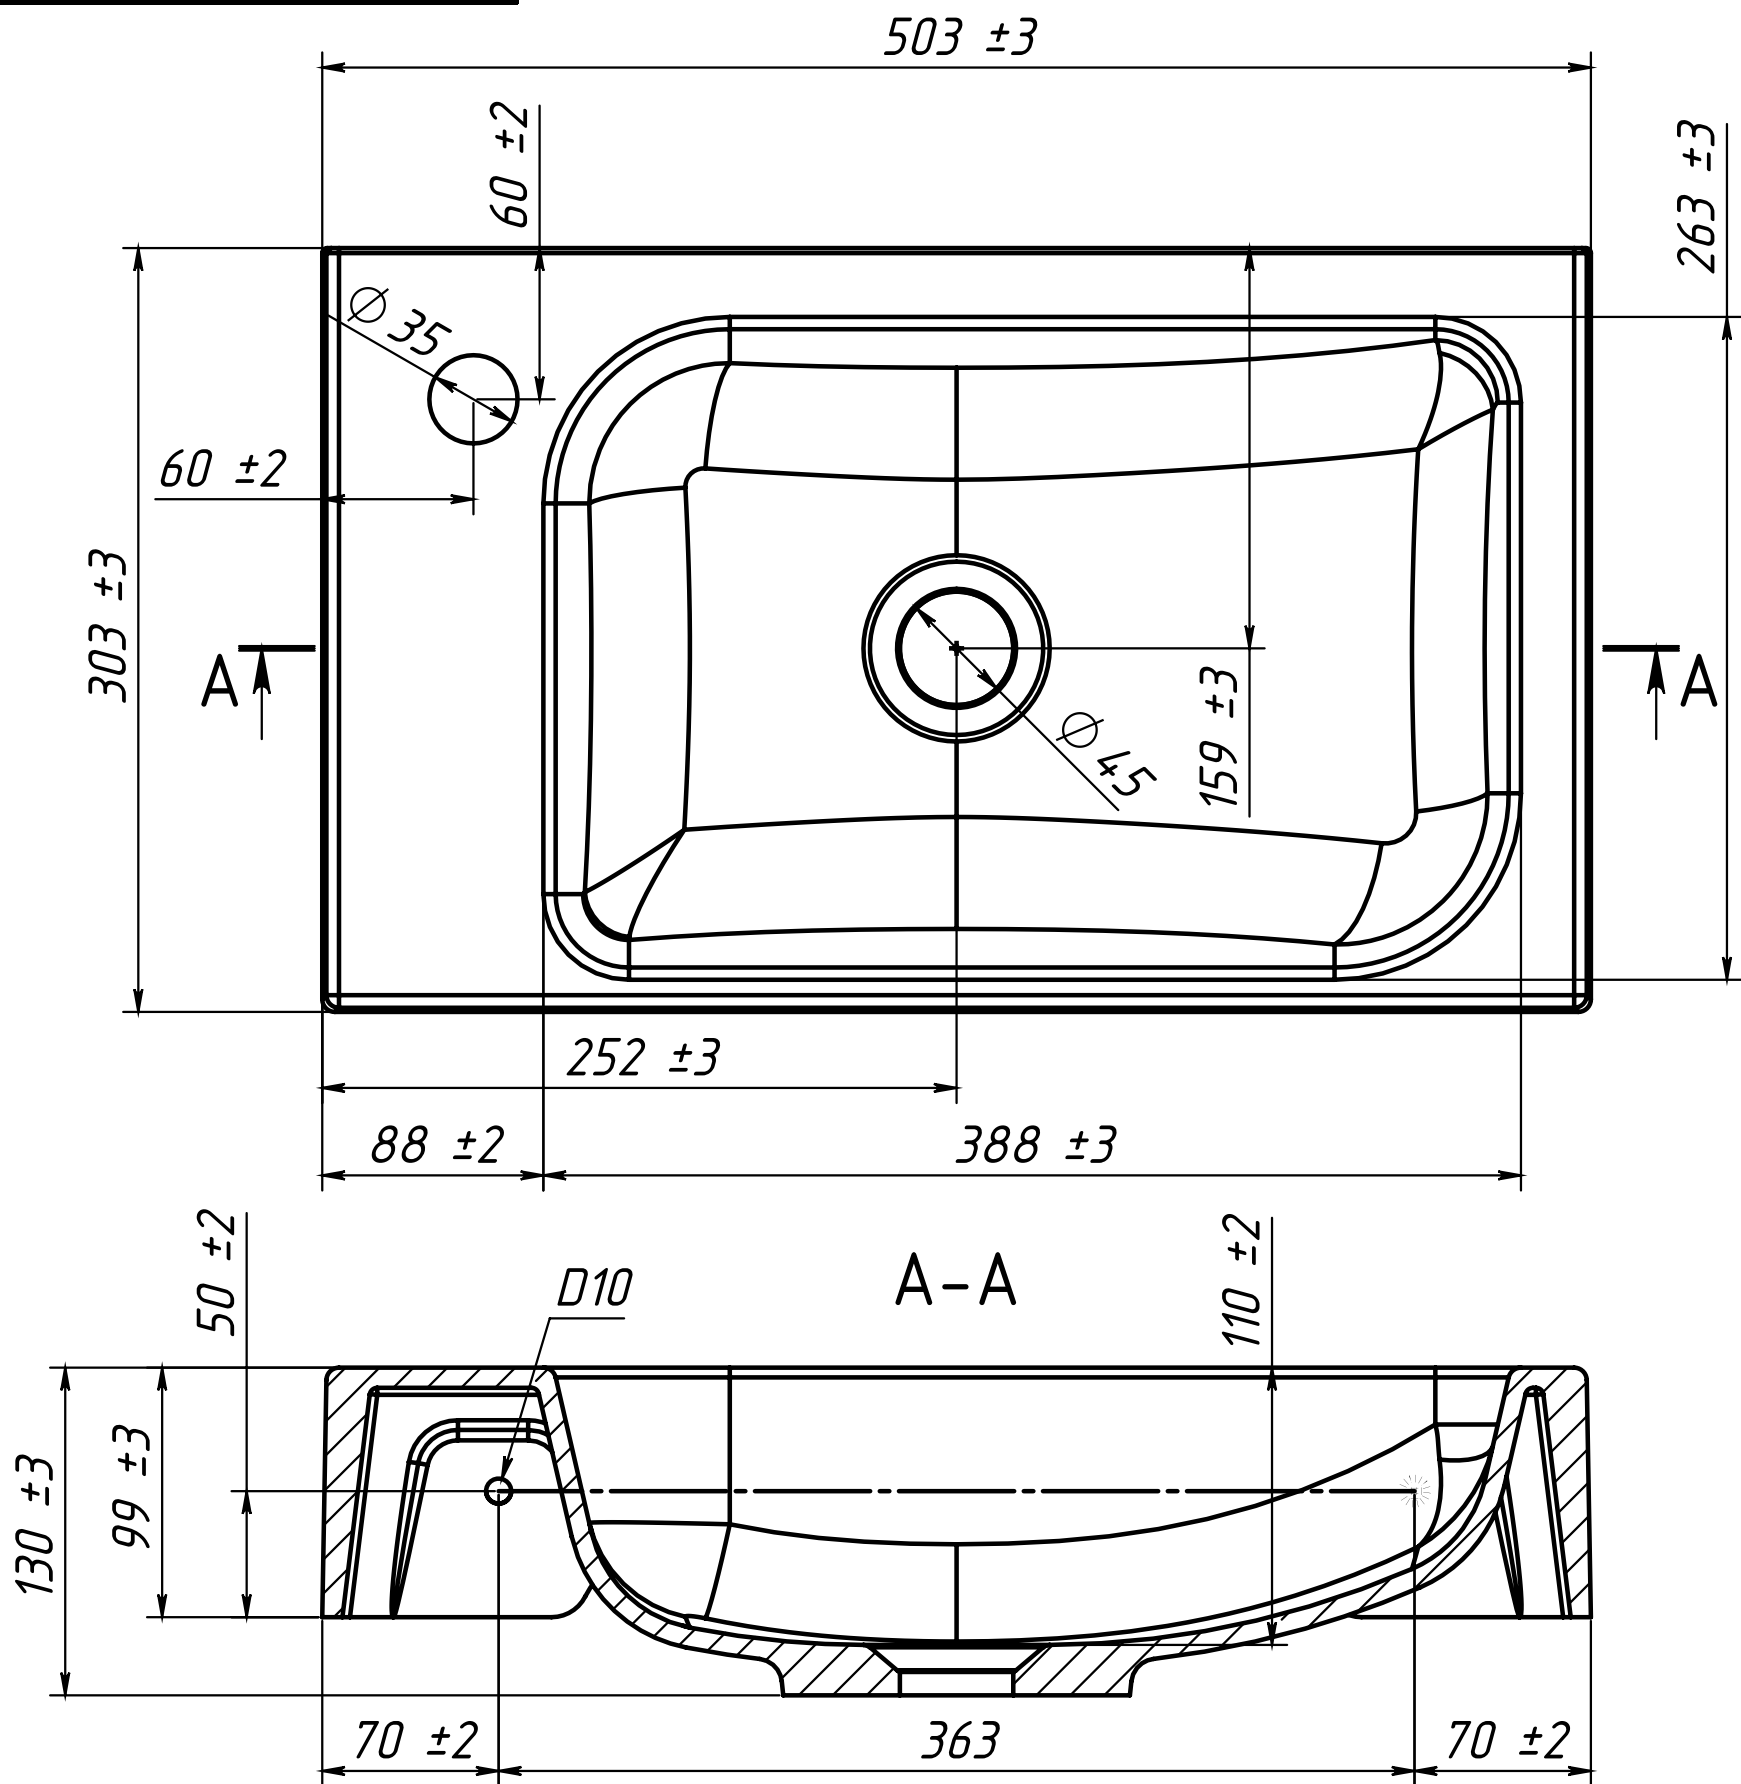

РЕКОМЕНДУЕМЫЙ КРЕПЁЖ - Анкерный болт с гайкой 8/75, установка на бетон или неполый кирпич. Максимальная нагрузка на умывальник 70 кг.

Умывальник Ларго Л-500L - изображено
Умывальник Ларго Л-500R - зеркальное изображение

Изм	Лист	№ докум	Подп.	Дата

Умывальник Ларго Л-500L

РЕКОМЕНДУЕМЫЙ КРЕПЁЖ - Анкерный болт с гайкой 8/75, установка на бетон или неполый кирпич. Максимальная нагрузка на умывальник 70 кг.

Умывальник Ларго Л-500L - изображено
Умывальник Ларго Л-500R - зеркальное изображение

Изм	Лист	№ докум	Подп.	Дата

Умывальник Ларго Л-500L

РЕКОМЕНДУЕМЫЙ КРЕПЁЖ - Анкерный болт с гайкой 8/75, установка на бетон или неполый кирпич. Максимальная нагрузка на умывальник 70 кг.

Умывальник Темпо Т-500R - изображено
Умывальник Темпо Т-500L - зеркальное изображение