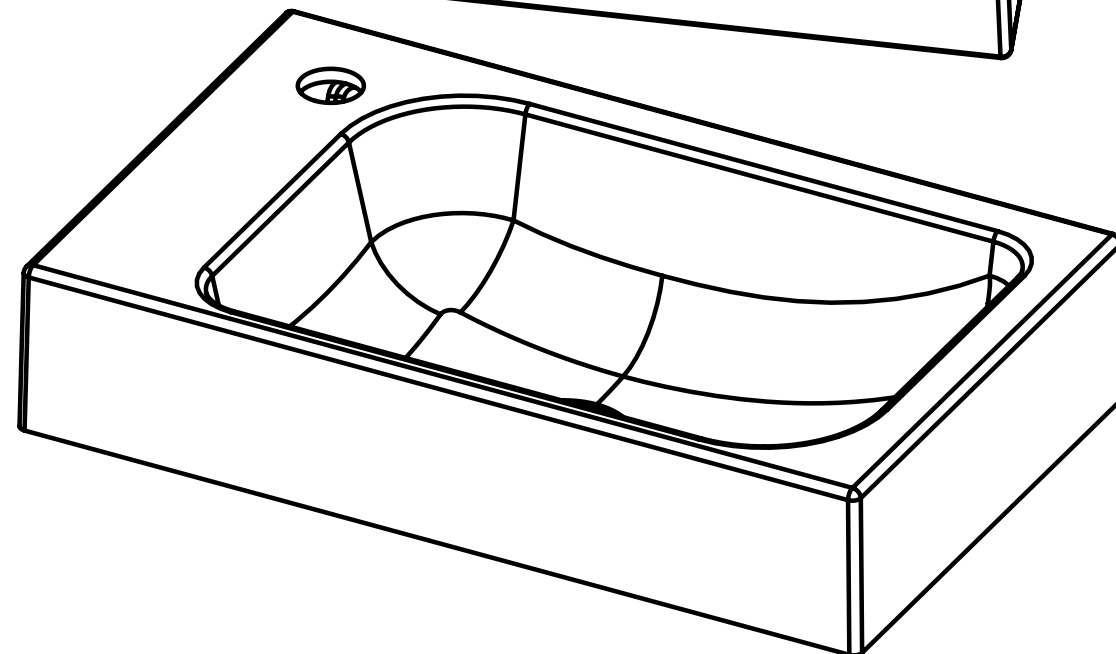

РЕКОМЕНДУЕМЫЙ КРЕПЁЖ - Анкерный болт с гайкой 8/75, установка на бетон или неполый кирпич. Максимальная нагрузка на умывальник 70 кг.

Умывальник Ларго Л-500L - изображено
Умывальник Ларго Л-500R - зеркальное изображение

Изм	Лист	№ докум	Подп.	Дата

Умывальник Ларго Л-500L

РЕКОМЕНДУЕМЫЙ КРЕПЁЖ - Анкерный болт с гайкой 8/75, установка на бетон или неполый кирпич. Максимальная нагрузка на умывальник 70 кг.

Умывальник Ларго Л-500L - изображено
Умывальник Ларго Л-500R - зеркальное изображение

Изм	Лист	№ докум	Подп.	Дата

Умывальник Ларго Л-500L

РЕКОМЕНДУЕМЫЙ КРЕПЁЖ - Анкерный болт с гайкой 8/75, установка на бетон или неполый кирпич. Максимальная нагрузка на умывальник 70 кг.

Умывальник Темпо Т-500R - изображено
Умывальник Темпо Т-500L - зеркальное изображение