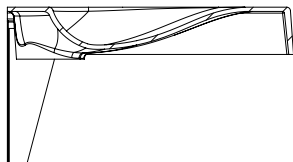

A-A

A

Умывальник Vortex VR-50x60