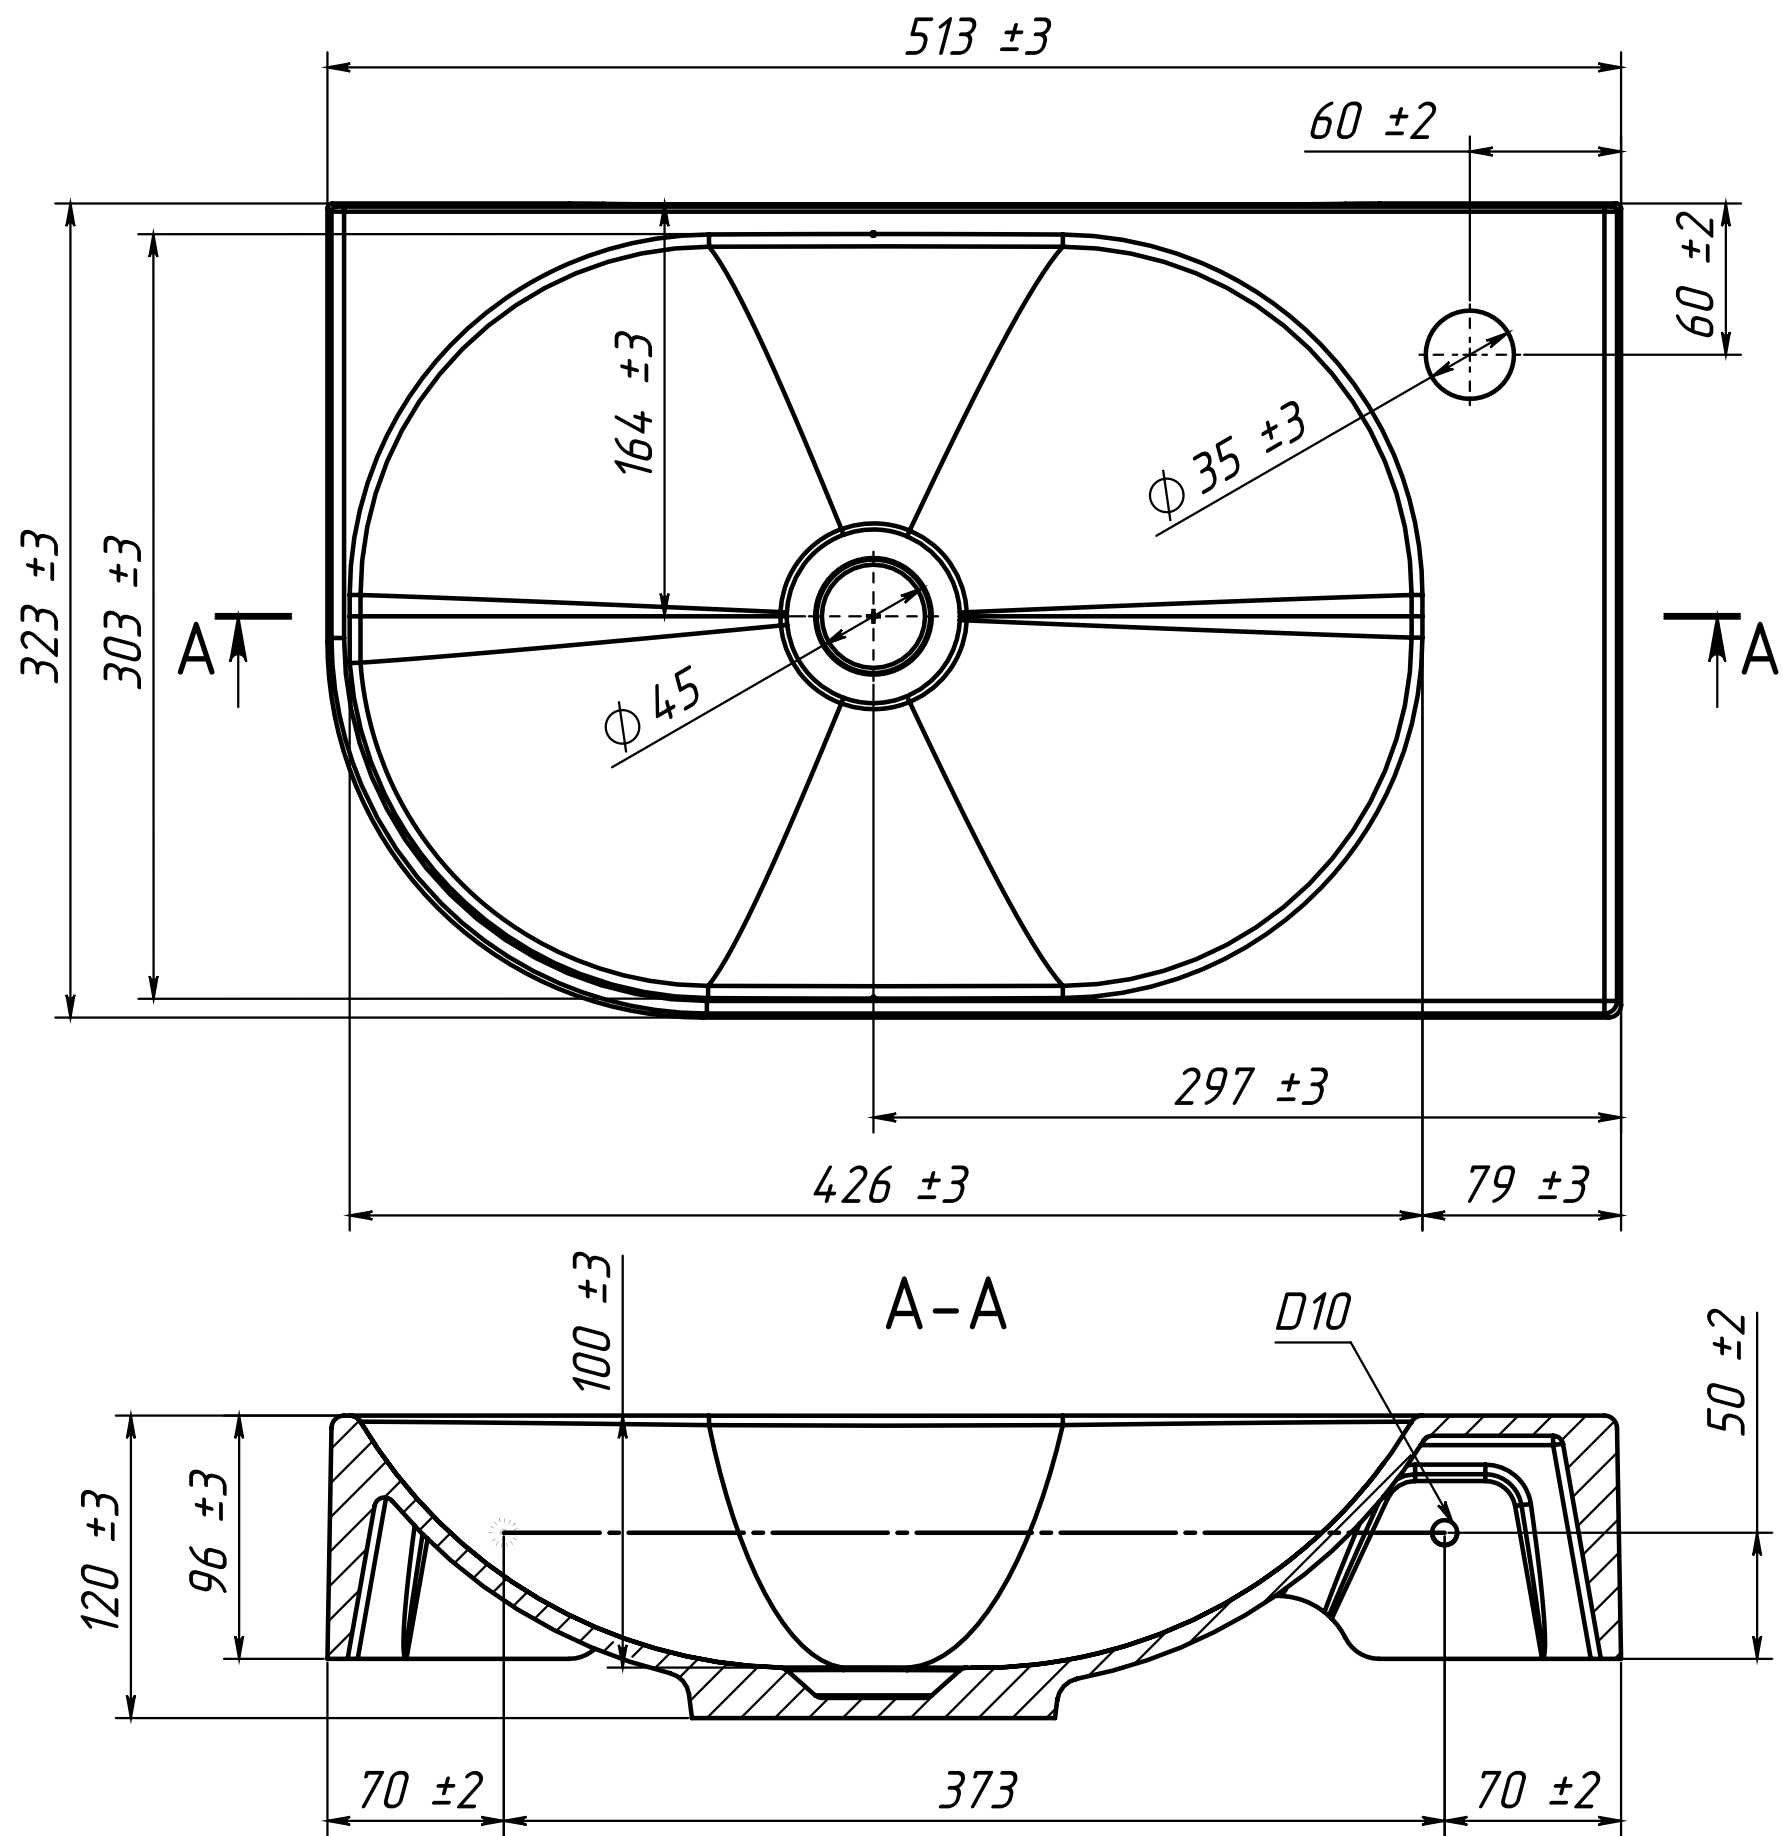

РЕКОМЕНДУЕМЫЙ КРЕПЁЖ - Анкерный болт с гайкой 8/75, установка на бетон или неполый кирпич. Максимальная нагрузка на умывальник 70 кг.

Умывальник Ларго Л-500L - изображено
Умывальник Ларго Л-500R - зеркальное изображение

Изм	Лист	№ докум	Подп.	Дата

Умывальник Ларго Л-500L

РЕКОМЕНДУЕМЫЙ КРЕПЁЖ - Анкерный болт с гайкой 8/75, установка на бетон или неполый кирпич. Максимальная нагрузка на умывальник 70 кг.

Умывальник Ларго Л-500L - изображено
Умывальник Ларго Л-500R - зеркальное изображение