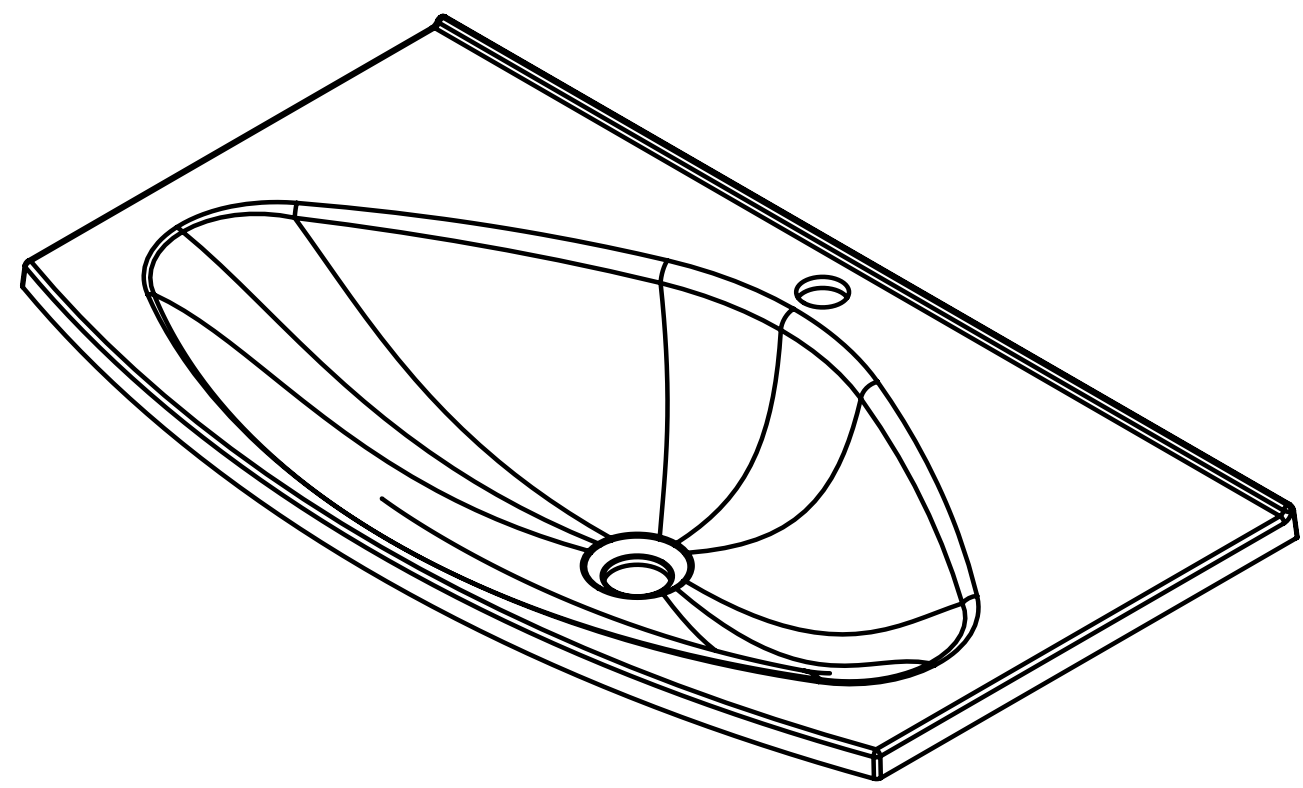

Изд. №	Подп. и дата
Изд. №	Подп. и дата
Изд. №	Подп. и дата
Изд. №	Подп. и дата

Изм.	Лист	№ докум	Подп.	Дата