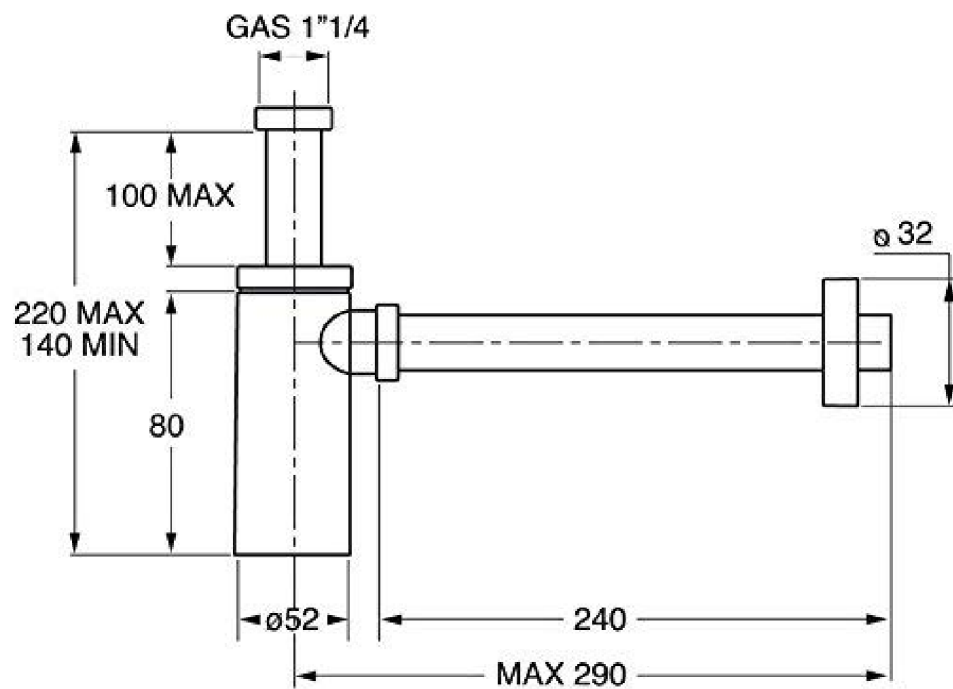

971

Рекомендуемый к установке:
Сифон сливной Воротіні 0595EC25K7

наклеить
уплотнитель

наклеить
уплотнитель