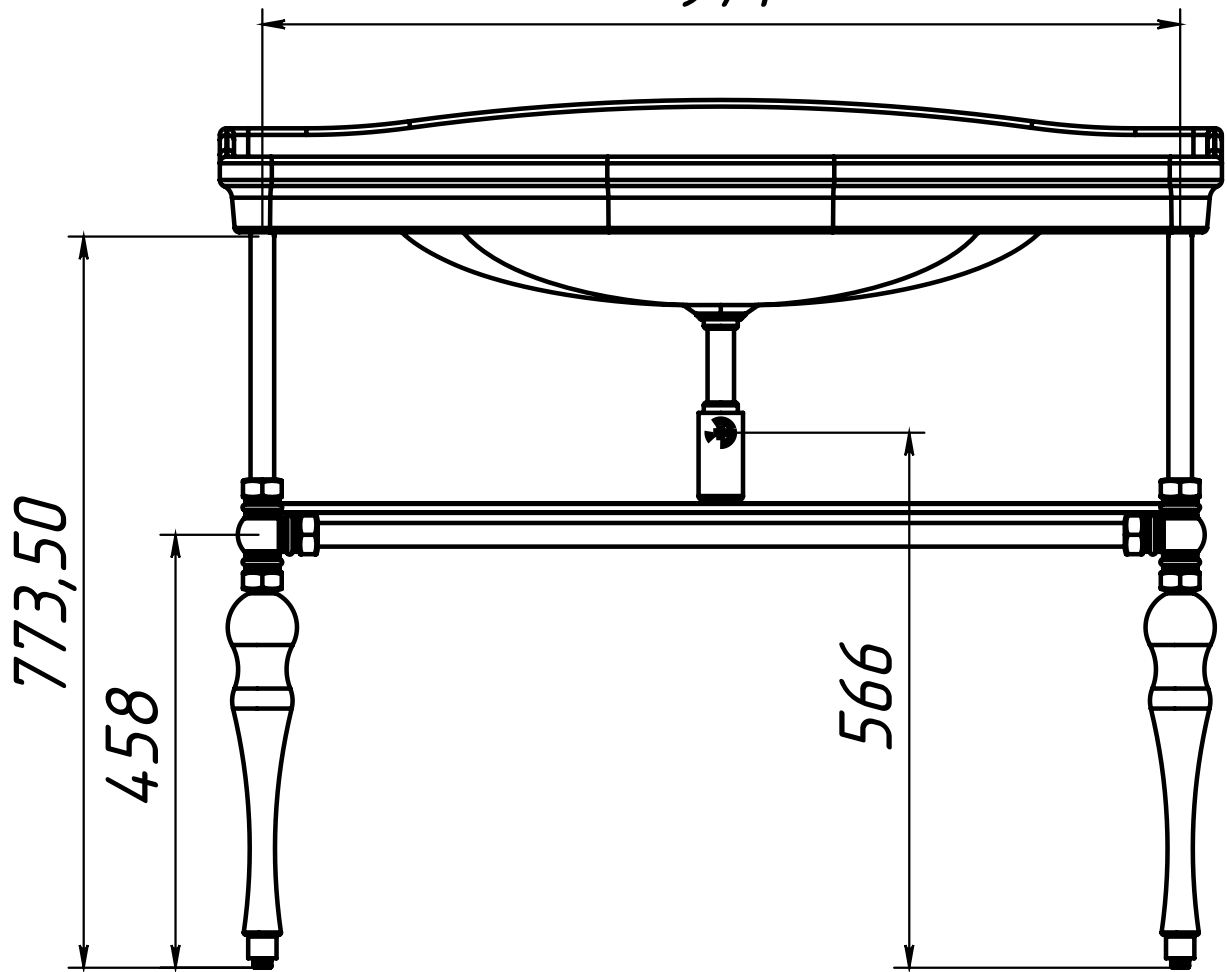

971

Рекомендуемый к установке:
Сифон сливной Воротіні 0595EC25K7

наклеить
уплотнитель

наклеить
уплотнитель